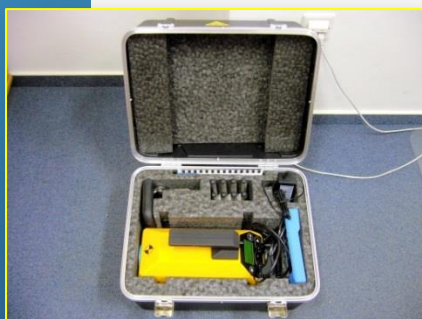

Rozsah nastavení sklonu je v rozmezí od -10% do +40% bez nutnosti jakkoli potrubní laser podkládat či podélně naklánět z vodorovného postavení. Přesnost paprsku je $\pm 5\text{mm}/100\text{m}$ a jeho dosah je minimálně 200m. Potrubní laser AMA SLP má zvlášť pevnou a kompaktní hliníkovou konstrukci, díky které je jeho odolnost vůči okolnímu prostředí téměř absolutní (IP 67).

Hlavní znaky potrubního laseru AMA SLP

- Robustní design s plochým dnem a hmotnost 4,5 kg zajišťují stabilitu přístroje i v potrubí s tekoucí vodou,
- odolná konstrukce pláště z hliníku spolehlivě chrání veškeré optické a mechanické části uvnitř přístroje,
- kvalitní displej je namontován ve sklonu 45° a proto je čitelný pro stojícího člověka až ze vzdálenosti 5m,
- automatická kompenzace podélného sklonu při postavení laseru až do 20% mimo vodorovnou,
- automatická kompenzace příčného sklonu $\pm 3^\circ$,
- provozní teplota -20°C až $+50^\circ\text{C}$,
- jednoduchá obsluha prostřednictvím kláves, rychlé nastavení sklonu,
- plnohodnotné dálkové ovládání umožňuje potrubní laser ovládat až ze vzdálenosti 100m,
- vysoká odolnost vůči povětrnostním a provozním vlivům - prachotěsný a vodotěsný IP67,
- vnitřní prostory jsou plněny dusíkem.

MADE IN SWEDEN

AMA SLP		
Laser	zdroj	laserová dioda
	vlnová délka	635 nm
	třída laseru	3R
	maximální výkon	3,5 mW
	průměr stopy	14 mm ve 100 m
Měření	dosah	200 m
	přesnost	± 5 mm / 100 m
	rozsah nastavení	- 10% ~ + 40%
	nejmenší dílek	0,002%
	boční posun	20 m ve 100m
Podélné urovnání		automatické $\pm 20\%$
Příčné urovnání		automatické $\pm 3^\circ$
Provoz	baterie	8000 mAh
	na jedno nabití	až 150 hod.
	doba nabíjení	cca 7 hod.
	pracovní teplota	-20°C ~ $+50^\circ\text{C}$
	odolnost	IP67
Ostatní	hmotnost	4,5 kg
	průměr	142 mm
	délka	295 mm
	kufř	ano
	vnější zdroj	12 V
Dálkový ovladač	dosah	100 m (dobré podmínky)
	baterie	2 x 3,6V typ R6
	provoz	1 rok
	odolnost	IP67